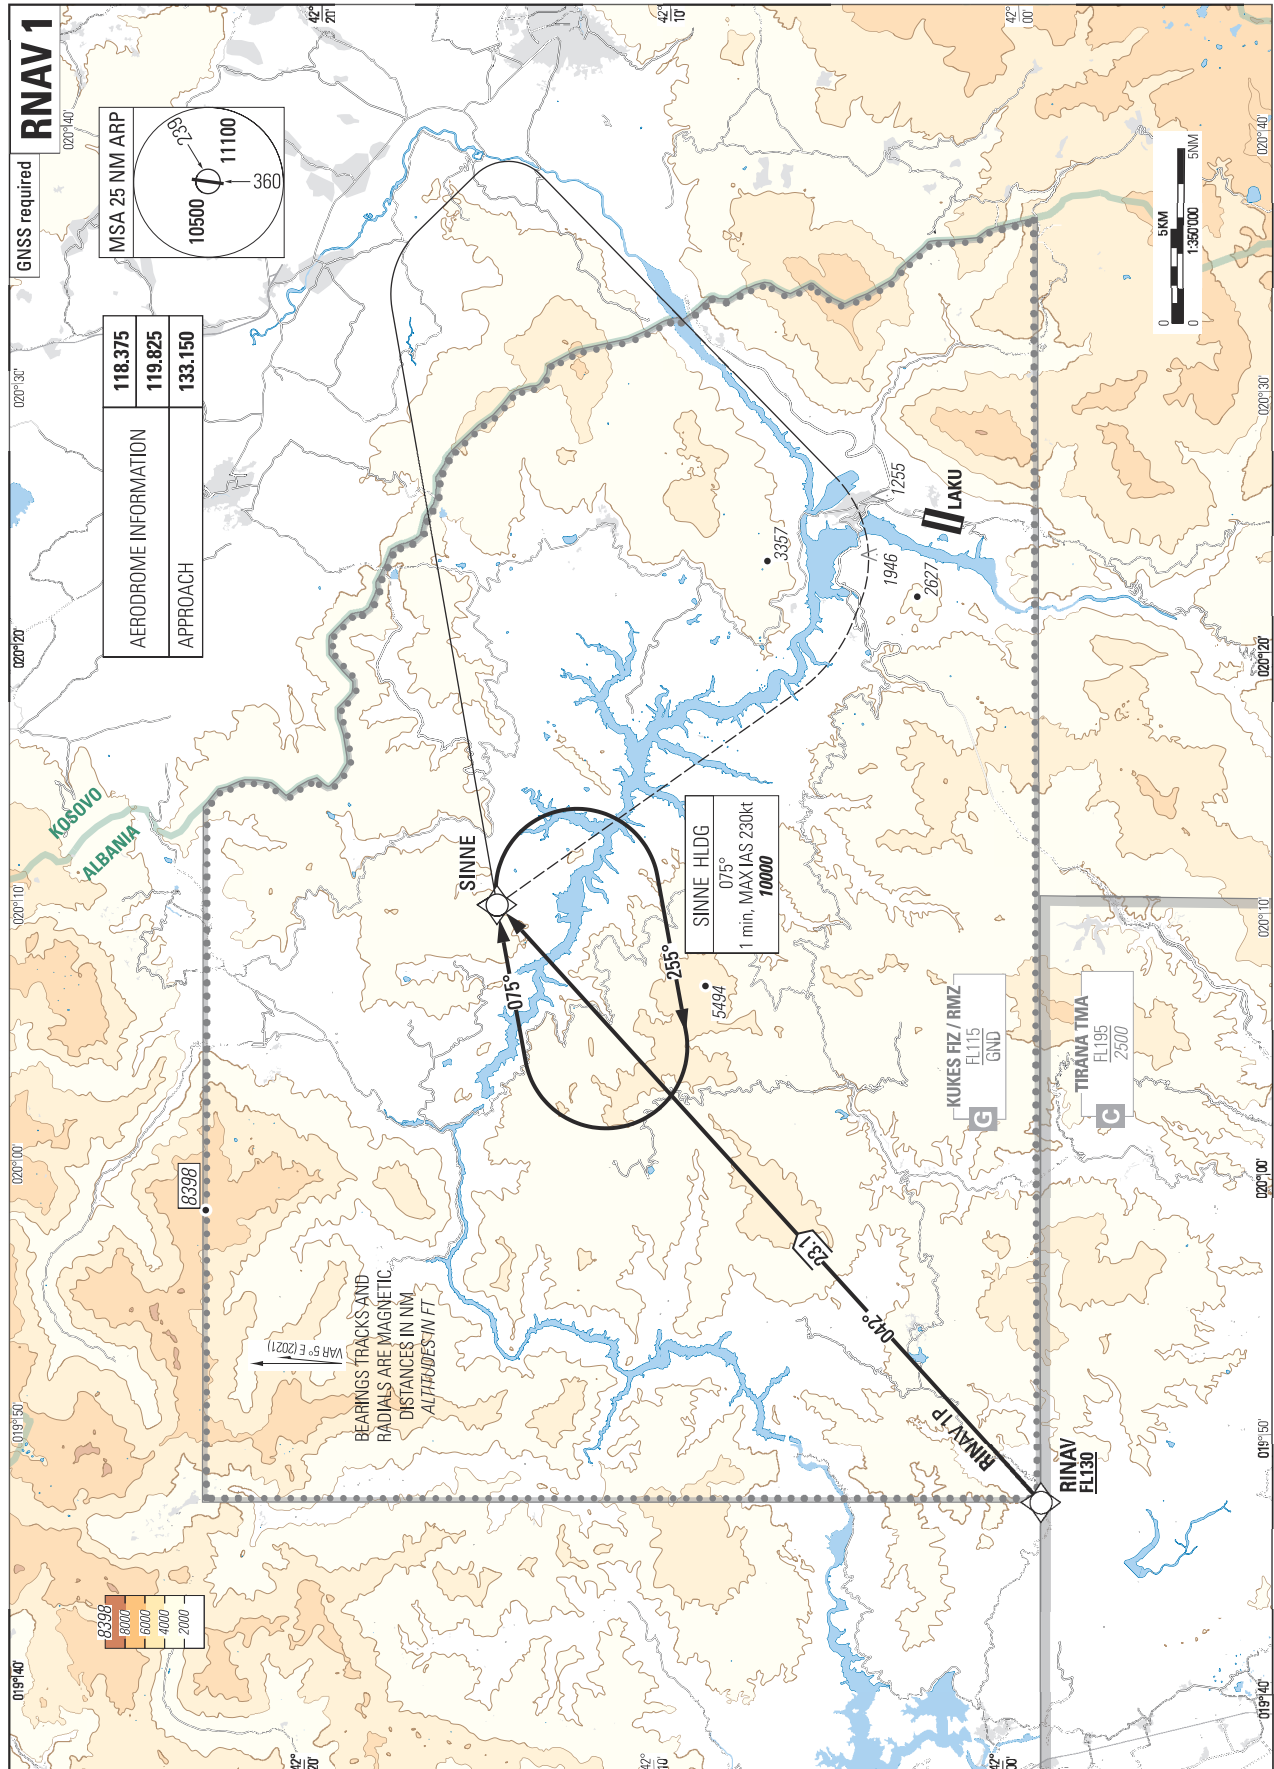

STANDARD ARRIVAL CHART -  
INSTRUMENT  
(STAR) - ICAO

AD ELEV 1160 FT

TRANSITION ALTITUDE  
10000

KUKES LAKU  
STAR RNAV 1  
RWY 19

RNAV STAR RWY 19

TABULAR DESCRIPTION

Serial No.	Path Term.	Waypoint identifier	Fly-over	Course °M (°T)	Dist. (NM)	Turn	Altitude (ft)	Speed Limit (KIAS)	Navigation Specification
<b>RNAV1P</b>									
001	IF	RINAV	-	-	-	-	+FL130	-	RNAV 1
002	TF	SINNE	-	42 (46.9)	23.1	-	+10000	-	RNAV 1

WAYPOINTS

Waypoint Name	Role	Coordinates (WGS-84)
RINAV	-	415901.0000N 0194718.0000E
SINNE	IAF/MAHF	421447.5604N 0201002.0795E